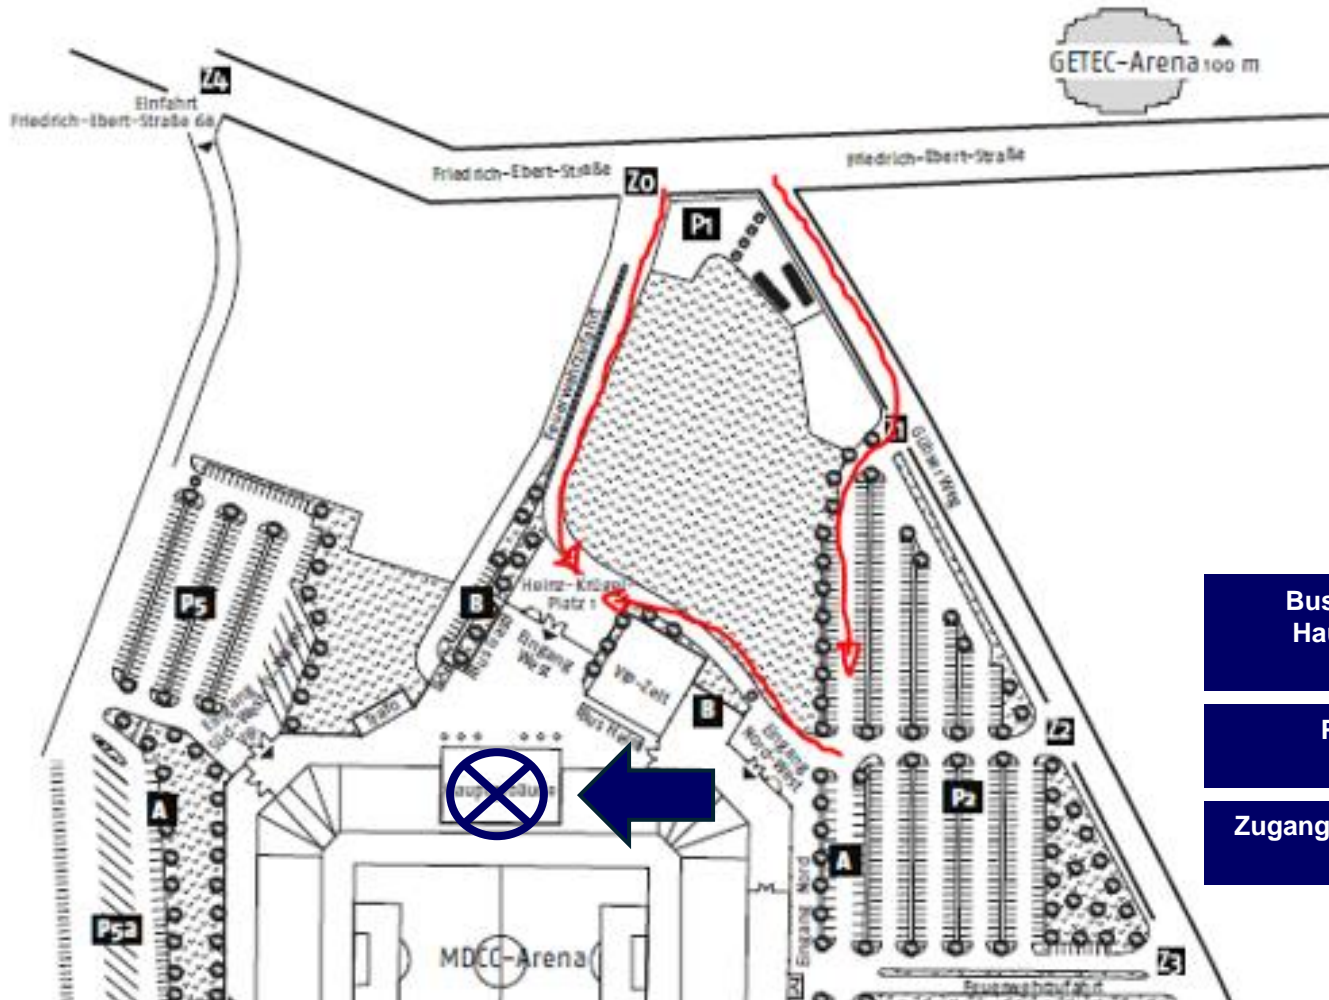

MDCC-ARENA

Lageplan und Parkplätze

Business Club /
Hauptgebäude

Parken P2

Zugang: Eingang WEST

Magdeburger Immobilien Gespräch

By IMMOCOM

Dienstag, 30. April 2024
Einlass: ab 18:15 Uhr
Beginn: 19:00 Uhr